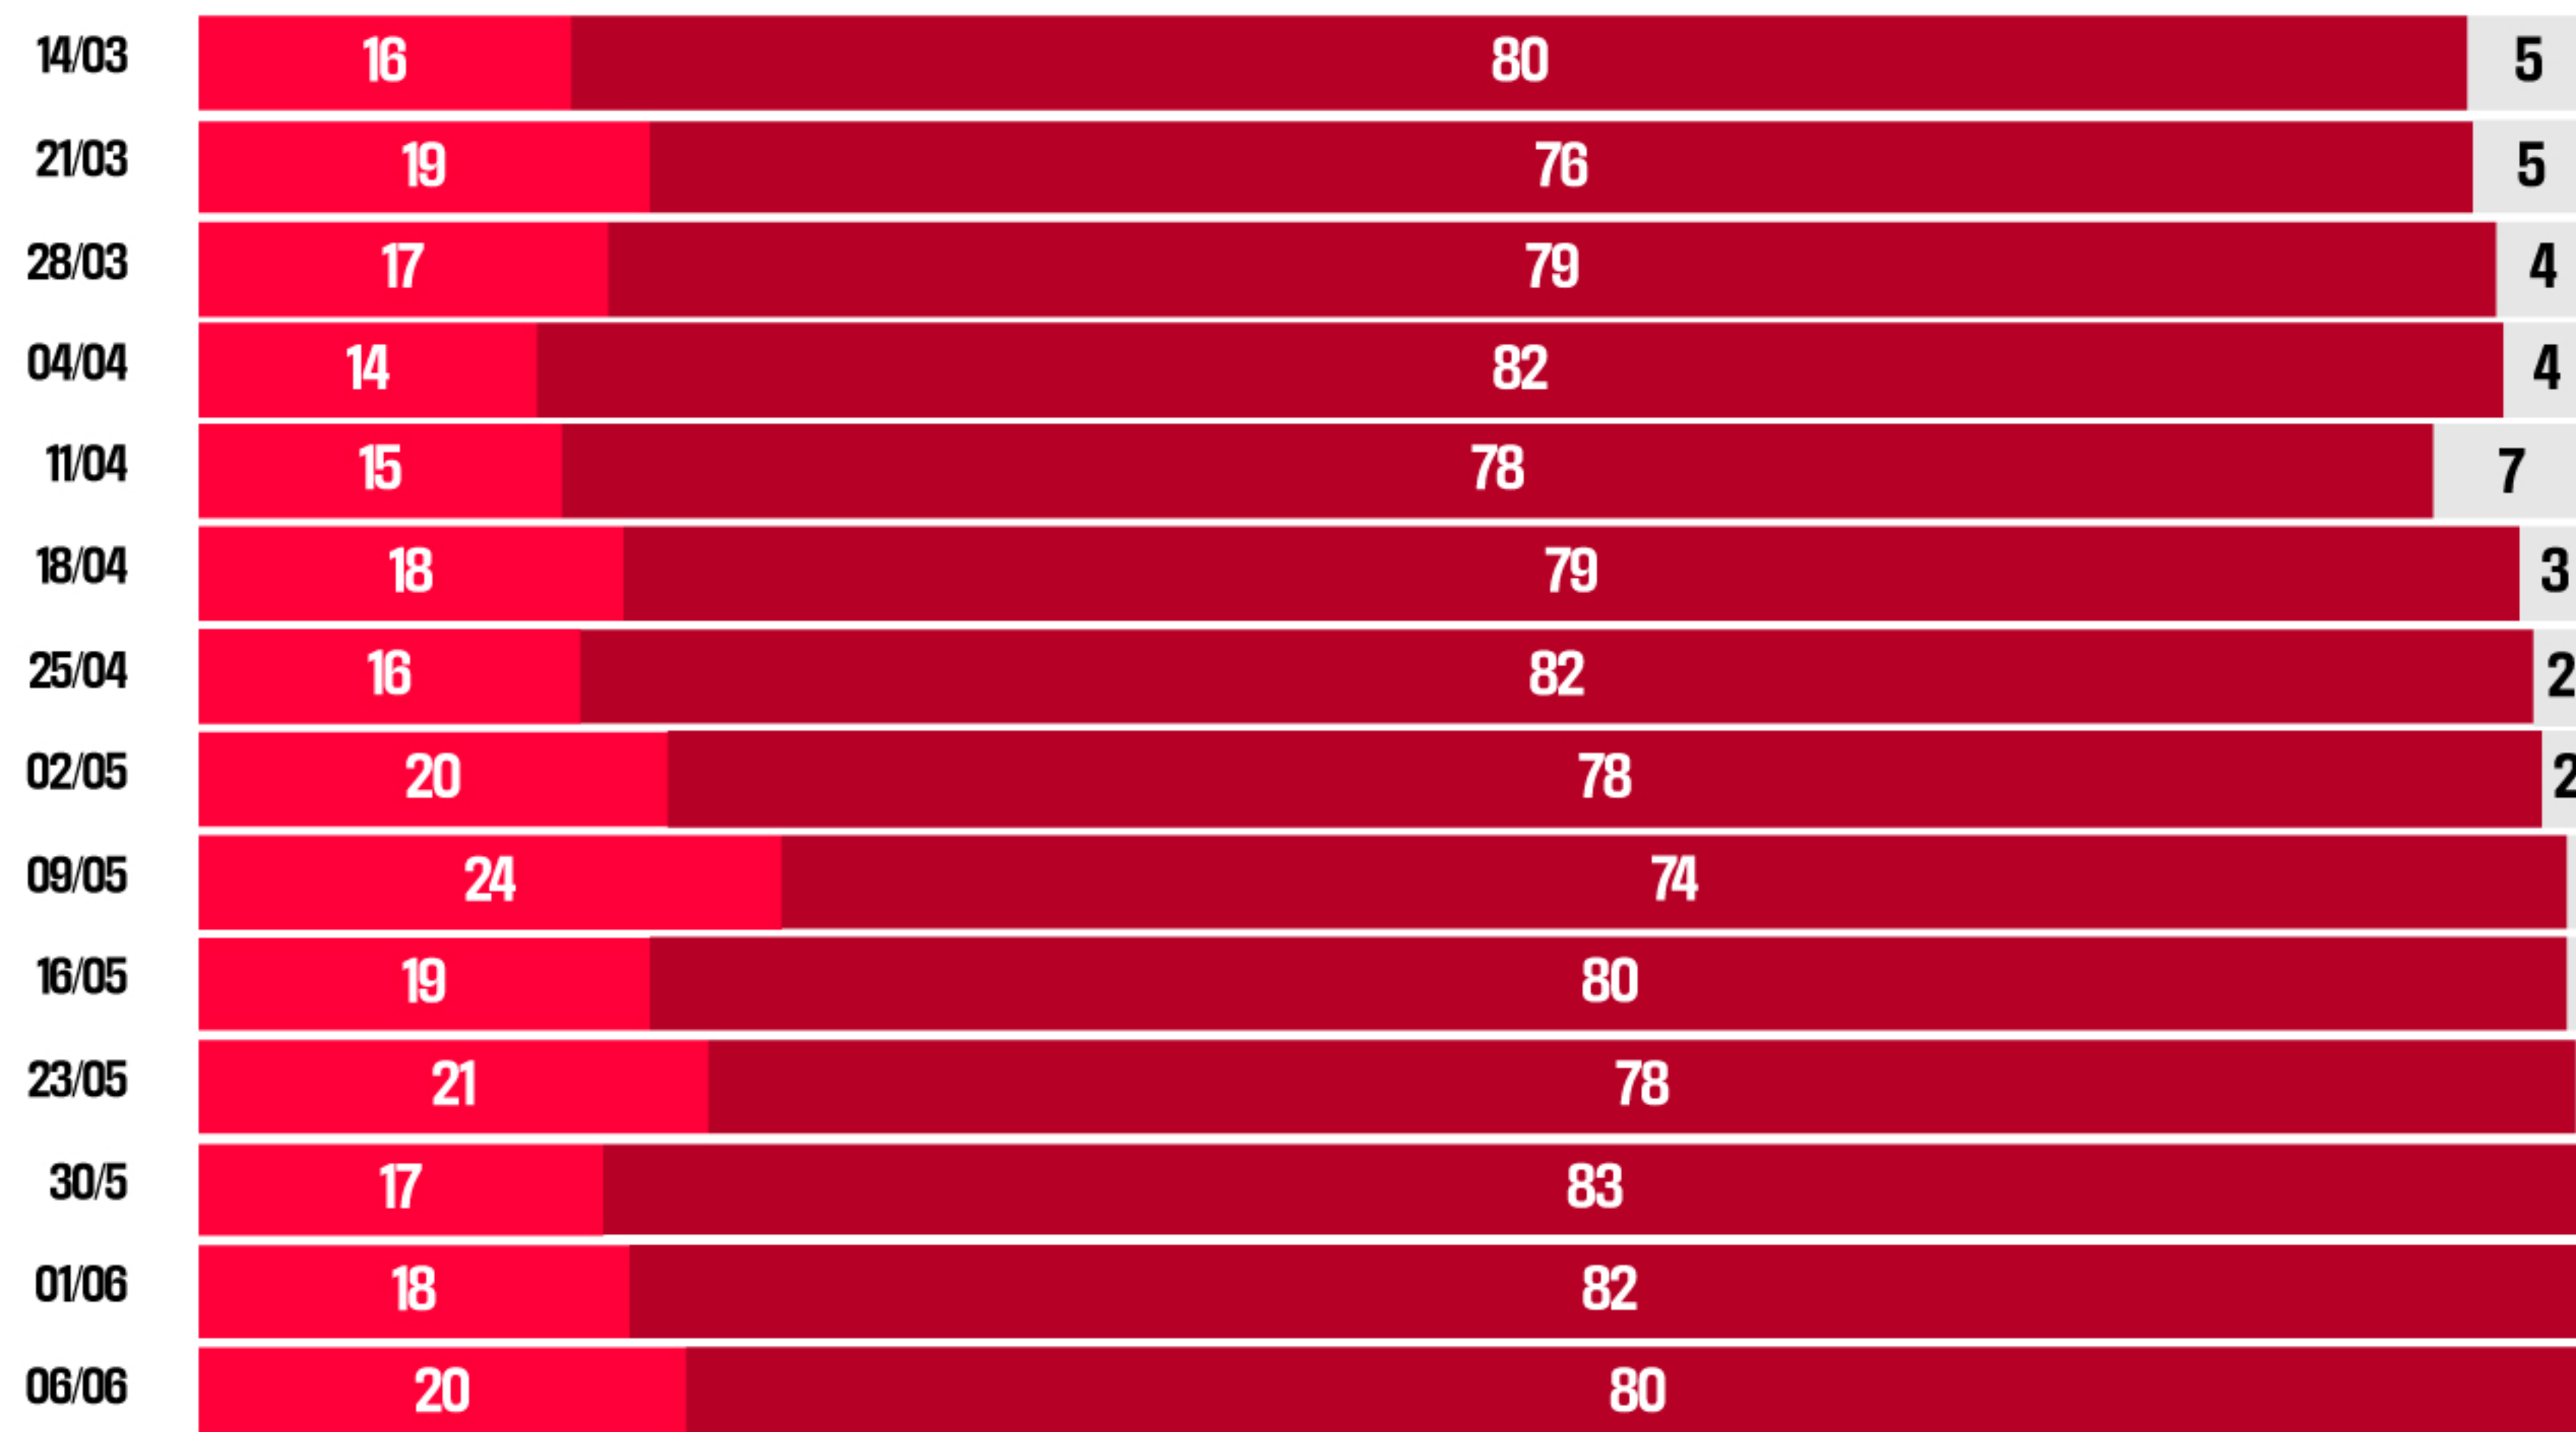

# VOLUME SEMANAL DE PUBLICAÇÕES POR TIPO DE USUÁRIO

Semanas

Legenda:

- ALTA
- BAIXA
- NÃO ANALISADO

% de publicações na semana